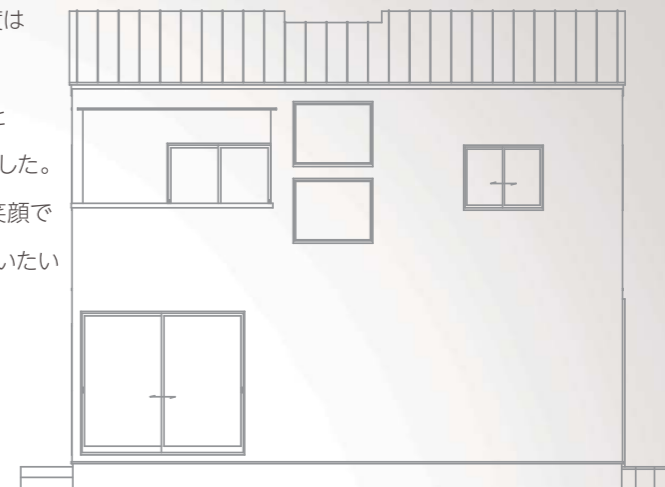

My DREAM
私の夢。

My HOUSE
私の家。

「マイホームを持つ」そんな夢を誰もが一度は持ったことはありませんか？
誰でも夢を持つけれど実現しようとなると難しいもの。住まい工房まつやまは考えました。
夢だけでは終わらせてほしくない誰もが笑顔で夢を叶えてほしい一人ひとりに持ってほしいそれが住まい工房まつやまが提案する999万円の夢。

building a house

自由な
間取り

充実した
標準装備

安心の
保証

土地・建物
外構工事
¥2220万
(税込)

ローン返済例 (金利1.0%で計算)
2,220万円借入 ● 月々均等返済の場合 (35年)
月々 62,667円

「御幸」
10月
完成予定

御幸「完成見学会」開催

Open House

10/28 [土曜日]

10/29 [日曜日]